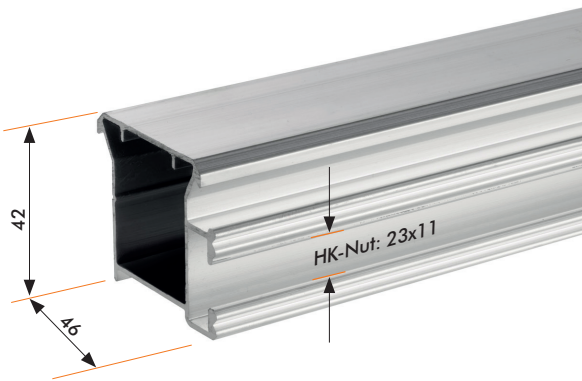

**Profil solo-basic light**

**Profil solo-basic strong**

**Technische Daten**

		solo-basic light	solo-basic strong
<b>Material</b>		Aluminium EN AW 6063 T6	
<b>Höhe</b>	mm	42	54
<b>Breite</b>	mm	46	46
<b>Gewicht</b>	kg/m	0,82	0,86
<b>W<sub>x</sub></b>	mm <sup>3</sup>	2198	3458
<b>W<sub>y</sub></b>	mm <sup>3</sup>	2198	2688
<b>I<sub>x</sub></b>	mm <sup>4</sup>	5387	105480
<b>I<sub>y</sub></b>	mm <sup>4</sup>	50550	61840

**Zertifikate und Zulassungen**

<b>Qualitätsmanagement</b>	ISO 9001:2015
<b>CE Zertifizierung</b>	EN 1090-1:2009+A1:2011

**Profile solo-basic**
**Anwendungsbereiche**

Montageprofil mit seitlicher Anbindung für die ein- und zweilagige Montage. Light-Profil für geringe und strong-Profile sind für mittlere bis hohe Lastanforderungen. 3,55 und 5,955 m optimiert für M12-Wafer.

Serie	Kompatibilität
LORENZ solo	—
LORENZ solo-basic	✓
LORENZ aero	—
LORENZ delta	✓
LORENZ trapeo	—
LORENZ eco	—
LORENZ plus	—

**Verpackungsinformation**

		Profil solo-basic light		Profil solo-basic strong	
		Einzelartikel	Verschlag	Einzelartikel	Verschlag
<b>Höhe</b>	mm	42	370	54	450
<b>Breite</b>	mm	46	535	46	530
<b>Länge</b>	mm	3.550 // 4.450 // 5.955		4450 // 5550	4450 // 5550
<b>Gewicht</b>	kg	2,88 // 3,62 // 4,8	173 // 218 // 291	3,04 // 3,81 // 5,09	183 // 229 // 305