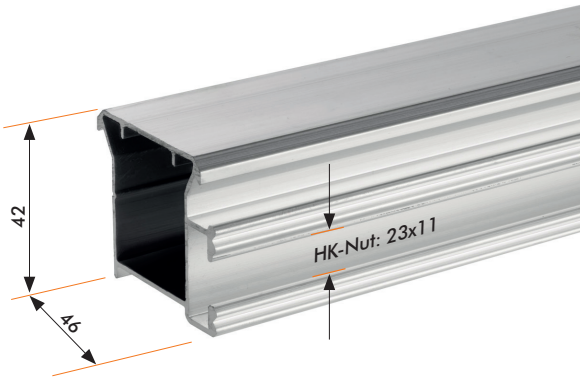

Profil solo-basic light

Profil solo-basic strong

Technische Daten

		solo-basic light	solo-basic strong
Material		Aluminium EN AW 6063 T6	
Höhe	mm	42	54
Breite	mm	46	46
Gewicht	kg/m	0,82	0,86
W_x	mm ³	2198	3458
W_y	mm ³	2198	2688
I_x	mm ⁴	5387	105480
I_y	mm ⁴	50550	61840

Zertifikate und Zulassungen

Qualitätsmanagement	ISO 9001:2015
CE Zertifizierung	EN 1090-1:2009+A1:2011

Profile solo-basic

Anwendungsbereiche

Montageprofil mit seitlicher Anbindung für die ein- und zweilagige Montage. Light-Profil für geringe und strong-Profile sind für mittlere bis hohe Lastanforderungen. 3,55 und 5,955 m optimiert für M12-Wafer.

Serie	Kompatibilität
LORENZ solo	—
LORENZ solo-basic	✓
LORENZ aero	—
LORENZ delta	✓
LORENZ trapeo	—
LORENZ eco	—
LORENZ plus	—

Verpackungsinformation

		Profil solo-basic light		Profil solo-basic strong	
		Einzelartikel	Verschlag	Einzelartikel	Verschlag
Höhe	mm	42	370	54	450
Breite	mm	46	535	46	530
Länge	mm	3.550 // 4.450 // 5.955		4450 // 5550	4450 // 5550
Gewicht	kg	2,88 // 3,62 // 4,8	173 // 218 // 291	3,04 // 3,81 // 5,09	183 // 229 // 305