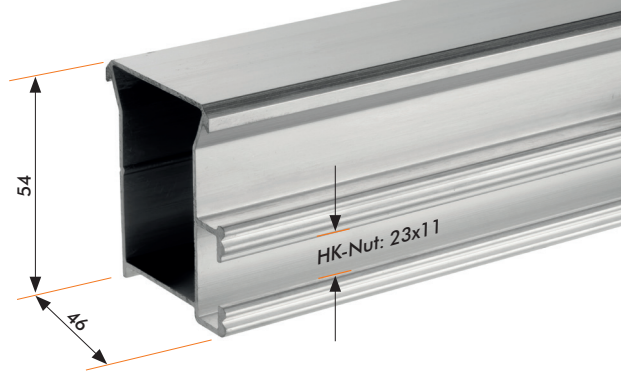

Profil solo-basic light

Profil solo-basic strong

Technische Daten

		solo-basic light	solo-basic strong
Material		Aluminium EN AW 6063 T6	
Höhe	mm	42	54
Breite	mm	46	46
Gewicht	kg/m	0,82	0,86
W_x	mm ³	2198	3458
W_y	mm ³	2198	2688
I_x	mm ⁴	5387	105480
I_y	mm ⁴	50550	61840

Zertifikate und Zulassungen

Qualitätsmanagement	ISO 9001:2015
CE Zertifizierung	EN 1090-1:2009+A1:2011

Profile solo-basic

Anwendungsbereiche

Montageprofil mit seitlicher Anbindung für die ein- und zweilagige Montage. Light-Profil für geringe und strong-Profile sind für mittlere bis hohe Lastanforderungen. 3,55 und 5,955 m optimiert für M12-Wafer.

Serie	Kompatibilität
LORENZ solo	—
LORENZ solo-basic	✓
LORENZ aero	—
LORENZ delta	✓
LORENZ trapeo	—
LORENZ eco	—
LORENZ plus	—

Verpackungsinformation

		Profil solo-basic light		Profil solo-basic strong	
		Einzelartikel	Verschlag	Einzelartikel	Verschlag
Höhe	mm	42	370	54	450
Breite	mm	46	535	46	530
Länge	mm	3.550 // 4.450 // 5.955		4450 // 5550	4450 // 5550
Gewicht	kg	2,88 // 3,62 // 4,8	173 // 218 // 291	3,04 // 3,81 // 5,09	183 // 229 // 305